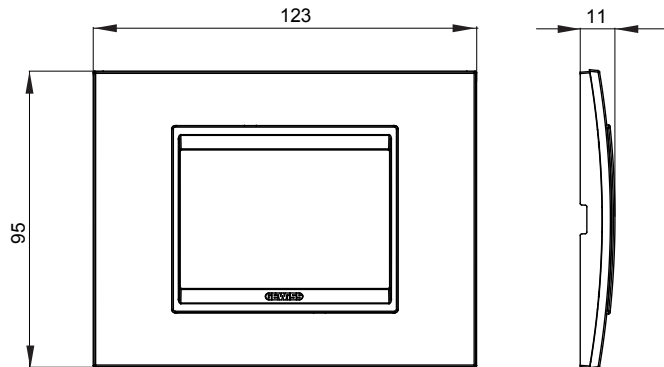

Chorus háztartási díszítőkeret sorozat, melynek termékei számos különböző formában, színben, anyagban és kidolgozásban elérhetőek. Hat különböző kivitelben elérhető (ONE, GEO, LUX, ICE és ICE Touch) a téglalap alakú szerelvénydobozokhoz, amelyek kapacitása legfeljebb 12 modul, illetve három különböző kivitelben (ONE International, GEO International és LUX International) a kerek/négyzet alakú szerelvénydobozokhoz - egyszeres vagy kombinált vízszintes vagy függőleges konfigurációkban, 2-től 2+2+2+2 modul kapacitásig. Minden Chorus díszítőkeret ugyanazokat a szerelőkereteket használja, további rögzítőelemek alkalmazásának szükségessége nélkül. A termékcsalád tartalmaz továbbá teli díszítőkereteket, IP55 védettséggel rendelkező vízmentes díszítőkereteket és profil kereteket is.

Termékcsalád	LUX	Leírás	3 férőhely
Szín	Revolver szürke	Alapanyag	Fém
Felület	Opálos	A következő cikkszámokhoz	GW16803, GW16803N
Izzóhuzalos vizsgálat:	650°C	Hőállóság (golyós nyomópróba)	70°C
Szabvány	EN 60669-1	Elektronikai kód	0110

DIMENSIONAL

TECHNICAL SYMBOLOGY

STANDARDS/APPROVALS