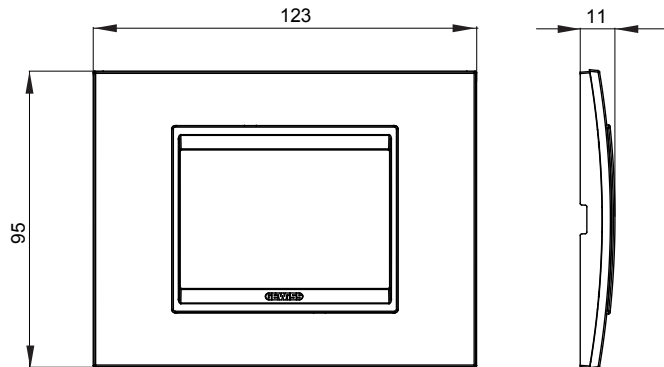

Chorus háztartási díszítőkeret sorozat, melynek termékei számos különböző formában, színben, anyagban és kidolgozásban elérhetőek. Hat különböző kivitelben elérhető (ONE, GEO, LUX, ICE és ICE Touch) a téglalap alakú szerelvénydobozokhoz, amelyek kapacitása legfeljebb 12 modul, illetve három különböző kivitelben (ONE International, GEO International és LUX International) a kerek/négyzet alakú szerelvénydobozokhoz - egyszeres vagy kombinált vízszintes vagy függőleges konfigurációkban, 2-től 2+2+2+2 modul kapacitásig. Minden Chorus díszítőkeret ugyanazokat a szerelőkereteket használja, további rögzítőelemek alkalmazásának szükségessége nélkül. A termékcsalád tartalmaz továbbá teli díszítőkereteket, IP55 védettséggel rendelkező vízmentes díszítőkereteket és profil kereteket is.

Termékcsalád	LUX	Leírás	3 férőhely
Szín	Mogyoró	Alapanyag	Fa
Felület	Opálos	A következő cikkszámokhoz	GW16803, GW16803N
Izzóhuzalos vizsgálat:	650°C	Hőállóság (golyós nyomópróba)	70°C
Szabvány	EN 60669-1	Elektronikai kód	0110

DIMENSIONAL

TECHNICAL SYMBOLOGY

STANDARDS/APPROVALS