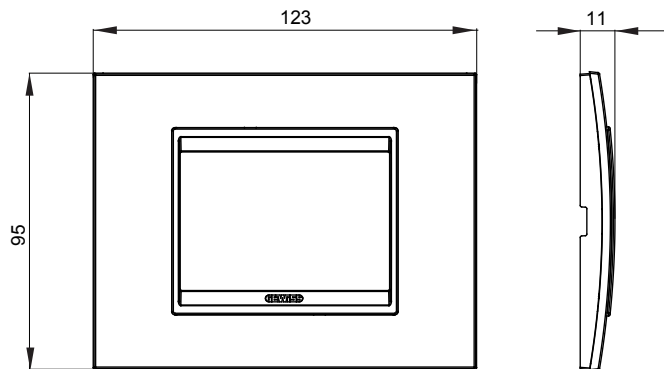

Chorus háztartási díszítőkeret sorozat, melynek termékei számos különböző formában, színben, anyagban és kidolgozásban elérhetőek. Hat különböző kivitelben elérhető (ONE, GEO, LUX, ICE és ICE Touch) a téglalap alakú szerelvénydobozokhoz, amelyek kapacitása legfeljebb 12 modul, illetve három különböző kivitelben (ONE International, GEO International és LUX International) a kerek/négyzet alakú szerelvénydobozokhoz - egyszeres vagy kombinált vízszintes vagy függőleges konfigurációkban, 2-től 2+2+2+2 modul kapacitásig. Minden Chorus díszítőkeret ugyanazokat a szerelőkereteket használja, további rögzítőelemek alkalmazásának szükségessége nélkül. A termékcsalád tartalmaz továbbá teli díszítőkereteket, IP55 védettséggel rendelkező vízmentes díszítőkereteket és profil kereteket is.

Termékcsalád	LUX	Leírás	3 férőhely
Szín	Szálcsiszolt alumínium díszítőkeret	Alapanyag	Fém
Felület	Opálos	A következő cikkszámokhoz	GW16803, GW16803N
Izzóhuzalos vizsgálat:	650°C	Hőállóság (golyós nyomópróba)	70°C
Szabvány	EN 60669-1	Elektronikai kód	0110

DIMENSIONAL

TECHNICAL SYMBOLOGY

STANDARDS/APPROVALS