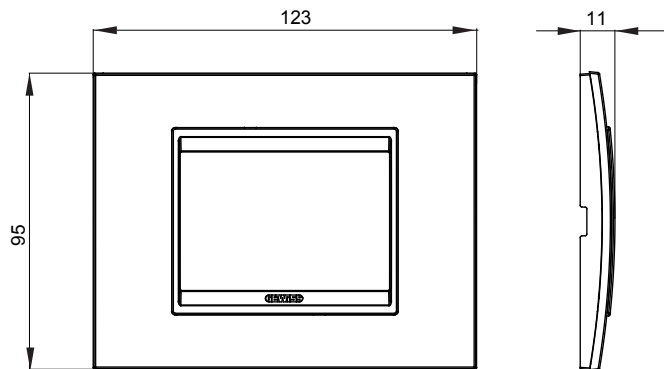

Chorus háztartási díszítőkeret sorozat, melynek termékei számos különböző formában, színben, anyagban és kidolgozásban elérhetőek. Hat különböző kivitelben elérhető (ONE, GEO, LUX, ICE és ICE Touch) a téglalap alakú szerelvénydobozokhoz, amelyek kapacitása legfeljebb 12 modul, illetve három különböző kivitelben (ONE International, GEO International és LUX International) a kerek/négyzet alakú szerelvénydobozokhoz - egyszeres vagy kombinált vízszintes vagy függőleges konfigurációkban, 2-től 2+2+2+2 modul kapacitásig. Minden Chorus díszítőkeret ugyanazokat a szerelőkereteket használja, további rögzítőelemek alkalmazásának szükségessége nélkül. A termékcsalád tartalmaz továbbá teli díszítőkereteket, IP55 védettséggel rendelkező vízmentes díszítőkereteket és profil kereteket is.

Termékcsalád	LUX	Leírás	3 férőhely
Szín	Világos tölgy	Alapanyag	Fa
Felület	Opálos	A következő cikkszámokhoz	GW16803, GW16803N
Izzóhuzalos vizsgálat:	650°C	Hőállóság (golyós nyomópróba)	70°C
Szabvány	EN 60669-1	Elektronikai kód	0110

DIMENSIONAL

TECHNICAL SYMBOLOGY

STANDARDS/APPROVALS