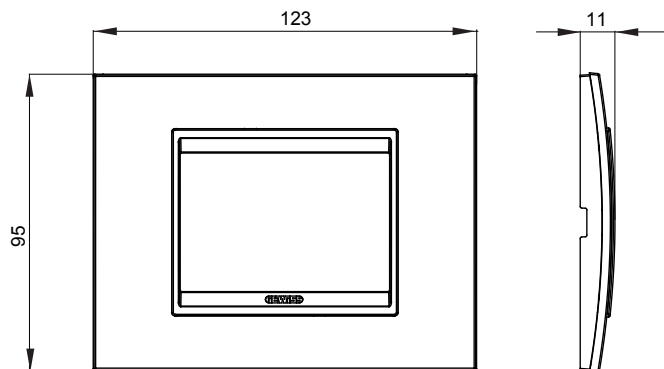

## GW16203VA

CHORUSMART - Háztartási sorozat

Chorus háztartási díszítőkeret sorozat, melynek termékei számos különböző formában, színben, anyagban és kidolgozásban elérhetőek. Hat különböző kivitelben elérhető (ONE, GEO, LUX, ICE és ICE Touch) a téglalap alakú szerelvénydobozokhoz, amelyek kapacitása legfeljebb 12 modul, illetve három különböző kivitelben (ONE International, GEO International és LUX International) a kerek/négyzet alakú szerelvénydobozokhoz - egyszeres vagy kombinált vízszintes vagy függőleges konfigurációkban, 2-től 2+2+2+2 modul kapacitásig. Minden Chorus díszítőkeret ugyanazokat a szerelőkereteket használja, további rögzítőelemek alkalmazásának szükségessége nélkül. A termékcsalád tartalmaz továbbá teli díszítőkereteket, IP55 védelemmel rendelkező vízmentes díszítőkereteket és profil kereteket is.

Termékcsalád	LUX	Leírás	3 férőhely
Szín	Palaszürke	Alapanyag	Technopolimer
Felület	Fényes	A következő cikkszámokhoz	GW16803, GW16803N
Izzóhuzalos vizsgálat:	650°C	Hőállóság (golyós nyomópróba)	70°C
Szabvány	EN 60669-1	Elektronikai kód	0110

### DIMENSIONAL