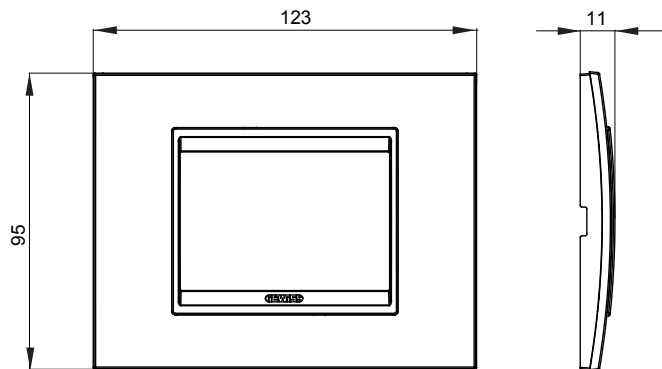

Chorus háztartási díszítőkeret sorozat, melynek termékei számos különböző formában, színben, anyagban és kidolgozásban elérhetőek. Hat különböző kivitelben elérhető (ONE, GEO, LUX, ICE és ICE Touch) a téglalap alakú szerelvénydobozokhoz, amelyek kapacitása legfeljebb 12 modul, illetve három különböző kivitelben (ONE International, GEO International és LUX International) a kerek/négyzet alakú szerelvénydobozokhoz - egyszeres vagy kombinált vízszintes vagy függőleges konfigurációkban, 2-től 2+2+2+2 modul kapacitásig. Minden Chorus díszítőkeret ugyanazokat a szerelőkereteket használja, további rögzítőelemek alkalmazásának szükségessége nélkül. A termékcsalád tartalmaz továbbá teli díszítőkereteket, IP55 védettséggel rendelkező vízmentes díszítőkereteket és profil kereteket is.

Termékcsalád	LUX	Leírás	3 férőhely
Szín	Palaszürke	Alapanyag	Technopolimer
Felület	Fényes	A következő cikkszámokhoz	GW16803, GW16803N
Izzóhuzalos vizsgálat:	650°C	Hőállóság (golyós nyomópróba)	70°C
Szabvány	EN 60669-1	Elektronikai kód	0110

DIMENSIONAL

TECHNICAL SYMBOLOGY

STANDARDS/APPROVALS