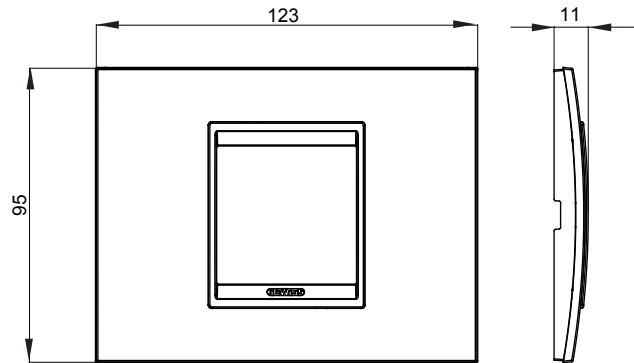

DIMENSIONAL

TECHNICAL SYMBOLOGY

STANDARDS/APPROVALS