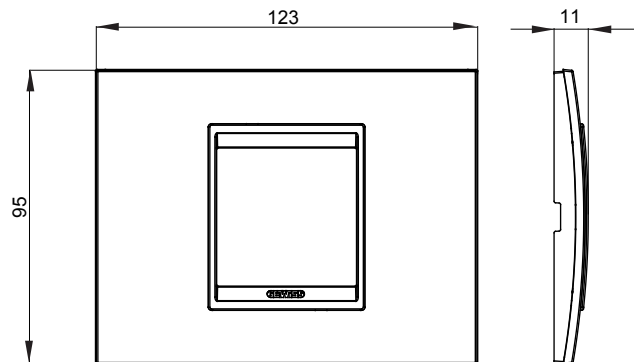

Chorus háztartási díszítőkeret sorozat, melynek termékei számos különböző formában, színben, anyagban és kidolgozásban elérhetőek. Hat különböző kivitelben elérhető (ONE, GEO, LUX, ICE és ICE Touch) a téglalap alakú szerelvénydobozokhoz, amelyek kapacitása legfeljebb 12 modul, illetve három különböző kivitelben (ONE International, GEO International és LUX International) a kerek/négyzet alakú szerelvénydobozokhoz - egyszeres vagy kombinált vízszintes vagy függőleges konfigurációkban, 2-től 2+2+2+2 modul kapacitásig. Minden Chorus díszítőkeret ugyanazokat a szerelőkereteket használja, további rögzítőelemek alkalmazásának szükségessége nélkül. A termékcsalád tartalmaz továbbá teli díszítőkereteket, IP55 védettséggel rendelkező vízmentes díszítőkereteket és profil kereteket is.

Termékcsalád	LUX	Leírás	2 férőhely
Szín	Mélyfekete színűkülső keret	Alapanyag	Technopolimer
Felület	Fényes	A következő cikkszámokhoz	GW16802, GW16803, GW16803N
Izzóhuzalos vizsgálat:	650°C	Hőállóság (golyós nyomópróba)	70°C
Szabvány	EN 60669-1	Elektronikai kód	0110

DIMENSIONAL

TECHNICAL SYMBOLOGY

STANDARDS/APPROVALS