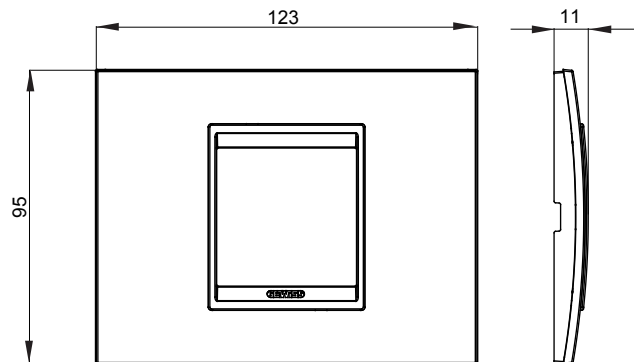

Chorus háztartási díszítőkeret sorozat, melynek termékei számos különböző formában, színben, anyagban és kidolgozásban elérhetőek. Hat különböző kivitelben elérhető (ONE, GEO, LUX, ICE és ICE Touch) a téglalap alakú szerelvénydobozokhoz, amelyek kapacitása legfeljebb 12 modul, illetve három különböző kivitelben (ONE International, GEO International és LUX International) a kerek/négyzet alakú szerelvénydobozokhoz - egyszeres vagy kombinált vízszintes vagy függőleges konfigurációkban, 2-től 2+2+2+2 modul kapacitásig. Minden Chorus díszítőkeret ugyanazokat a szerelőkereteket használja, további rögzítőelemek alkalmazásának szükségessége nélkül. A termékcsalád tartalmaz továbbá teli díszítőkereteket, IP55 védettséggel rendelkező vízmentes díszítőkereteket és profil kereteket is.

Termékcsalád	LUX	Leírás	2 férőhely
Szín	Pala	Alapanyag	Technopolimer
Felület	Fényes	A következő cikkszámokhoz	GW16802, GW16803, GW16803N
Izzóhuzalos vizsgálat:	650°C	Hőállóság (golyós nyomópróba)	70°C
Szabvány	EN 60669-1	Elektronikai kód	0110

DIMENSIONAL

TECHNICAL SYMBOLOGY

GWT

650°C

70°C

STANDARDS/APPROVALS