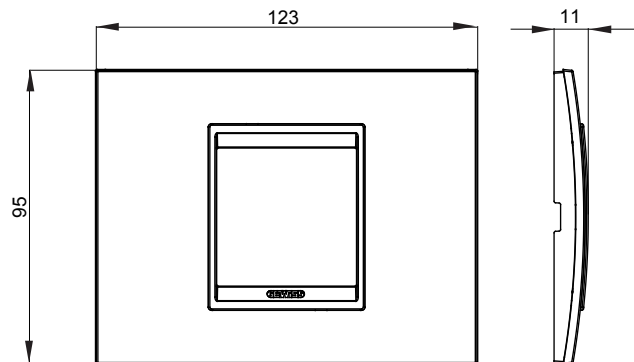

DIMENSIONAL

TECHNICAL SYMBOLOGY

STANDARDS/APPROVALS