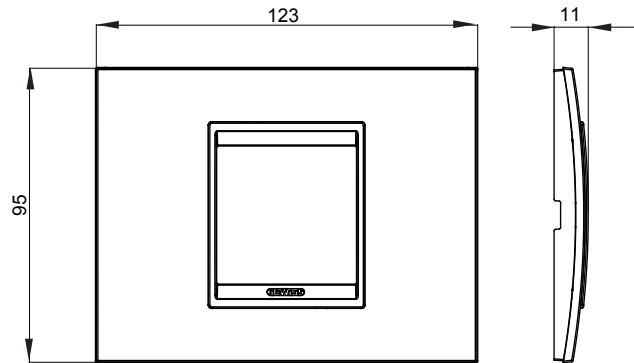

Chorus háztartási díszítőkeret sorozat, melynek termékei számos különböző formában, színben, anyagban és kidolgozásban elérhetőek. Hat különböző kivitelben elérhető (ONE, GEO, LUX, ICE és ICE Touch) a téglalap alakú szerelvénydobozokhoz, amelyek kapacitása legfeljebb 12 modul, illetve három különböző kivitelben (ONE International, GEO International és LUX International) a kerek/négyzet alakú szerelvénydobozokhoz - egyszeres vagy kombinált vízszintes vagy függőleges konfigurációkban, 2-től 2+2+2+2 modul kapacitásig. Minden Chorus díszítőkeret ugyanazokat a szerelőkereteket használja, további rögzítőelemek alkalmazásának szükségessége nélkül. A termékcsalád tartalmaz továbbá teli díszítőkereteket, IP55 védelemmel rendelkező vízmentes díszítőkereteket és profil kereteket is.

Termékcsalád	LUX	Leírás	2 férőhely
Szín	Bronzbarna	Alapanyag	Fém
Felület	Opálos	A következő cikkszámokhoz	GW16802, GW16803, GW16803N
Izzóhuzalos vizsgálat:	650°C	Hőállóság (golyós nyomópróba)	70°C
Szabvány	EN 60669-1	Elektronikai kód	0110

DIMENSIONAL

TECHNICAL SYMBOLOGY

STANDARDS/APPROVALS