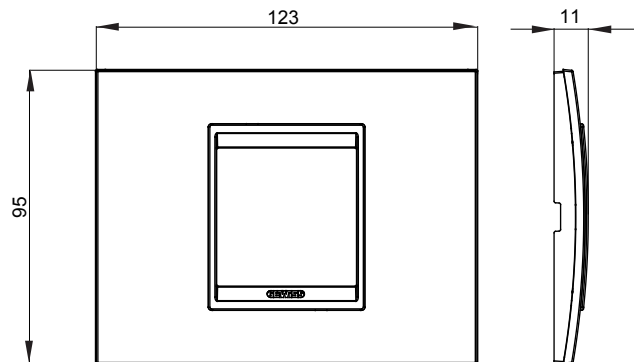

Chorus háztartási díszítőkeret sorozat, melynek termékei számos különböző formában, színben, anyagban és kidolgozásban elérhetőek. Hat különböző kivitelben elérhető (ONE, GEO, LUX, ICE és ICE Touch) a téglalap alakú szerelvénydobozokhoz, amelyek kapacitása legfeljebb 12 modul, illetve három különböző kivitelben (ONE International, GEO International és LUX International) a kerek/négyzet alakú szerelvénydobozokhoz - egyszeres vagy kombinált vízszintes vagy függőleges konfigurációkban, 2-től 2+2+2+2 modul kapacitásig. Minden Chorus díszítőkeret ugyanazokat a szerelőkereteket használja, további rögzítőelemek alkalmazásának szükségessége nélkül. A termékcsalád tartalmaz továbbá teli díszítőkereteket, IP55 védettséggel rendelkező vízmentes díszítőkereteket és profil kereteket is.

Termékcsalád	LUX	Leírás	2 férőhely
Szín	Szálcsiszolt alumínium	Alapanyag	Fém
Felület	Opálos	A következő cikkszámokhoz	GW16802, GW16803, GW16803N
Izzóhuzalos vizsgálat:	650°C	Hőállóság (golyós nyomópróba)	70°C
Szabvány	EN 60669-1	Elektronikai kód	0110

DIMENSIONAL

TECHNICAL SYMBOLOGY

STANDARDS/APPROVALS