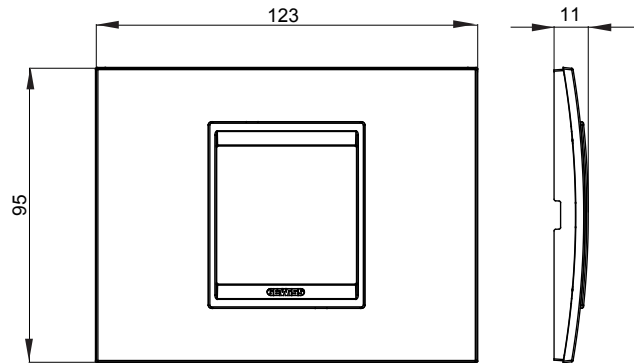

Chorus háztartási díszítőkeret sorozat, melynek termékei számos különböző formában, színben, anyagban és kidolgozásban elérhetőek. Hat különböző kivitelben elérhető (ONE, GEO, LUX, ICE és ICE Touch) a téglalap alakú szerelvénydobozokhoz, amelyek kapacitása legfeljebb 12 modul, illetve három különböző kivitelben (ONE International, GEO International és LUX International) a kerek/négyzet alakú szerelvénydobozokhoz - egyszeres vagy kombinált vízszintes vagy függőleges konfigurációkban, 2-től 2+2+2+2 modul kapacitásig. Minden Chorus díszítőkeret ugyanazokat a szerelőkereteket használja, további rögzítőelemek alkalmazásának szükségessége nélkül. A termékcsalád tartalmaz továbbá teli díszítőkereteket, IP55 védettséggel rendelkező vízmentes díszítőkereteket és profil kereteket is.

Termékcsalád	LUX	Leírás	2 férőhely
Szín	Gyöngyházfényű bronz	Alapanyag	Fém
Felület	Fényes	A következő cikkszámokhoz	GW16802, GW16803, GW16803N
Izzóhuzalos vizsgálat:	650°C	Hőállóság (golyós nyomópróba)	70°C
Szabvány	EN 60669-1	Elektronikai kód	0110

DIMENSIONAL

TECHNICAL SYMBOLOGY

STANDARDS/APPROVALS