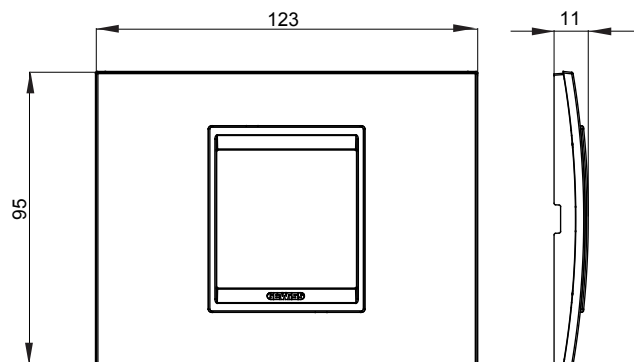

Chorus háztartási díszítőkeret sorozat, melynek termékei számos különböző formában, színben, anyagban és kidolgozásban elérhetőek. Hat különböző kivitelben elérhető (ONE, GEO, LUX, ICE és ICE Touch) a téglalap alakú szerelvénydobozokhoz, amelyek kapacitása legfeljebb 12 modul, illetve három különböző kivitelben (ONE International, GEO International és LUX International) a kerek/négyzet alakú szerelvénydobozokhoz - egyszeres vagy kombinált vízszintes vagy függőleges konfigurációkban, 2-től 2+2+2+2 modul kapacitásig. Minden Chorus díszítőkeret ugyanazokat a szerelőkereteket használja, további rögzítőelemek alkalmazásának szükségessége nélkül. A termékcsalád tartalmaz továbbá teli díszítőkereteket, IP55 védettséggel rendelkező vízmentes díszítőkereteket és profil kereteket is.

Termékcsalád	LUX	Leírás	2 férőhely
Szín	Monokróm bézs	Alapanyag	Fém
Felület	Opálos	A következő cikkszámokhoz	GW16802, GW16803, GW16803N
Izzóhuzalos vizsgálat:	650°C	Hőállóság (golyós nyomópróba)	70°C
Szabvány	EN 60669-1	Elektronikai kód	0110

### DIMENSIONAL