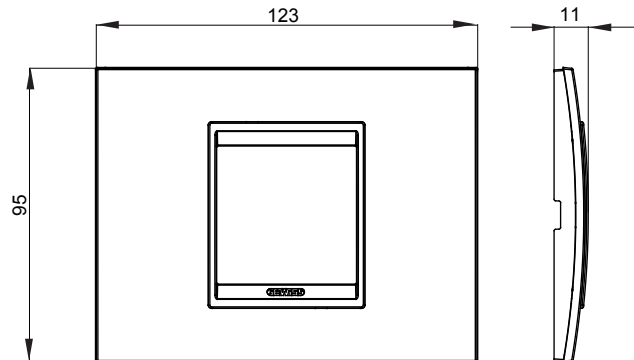

Chorus háztartási díszítőkeret sorozat, melynek termékei számos különböző formában, színben, anyagban és kidolgozásban elérhetőek. Hat különböző kivitelben elérhető (ONE, GEO, LUX, ICE és ICE Touch) a téglalap alakú szerelvénydobozokhoz, amelyek kapacitása legfeljebb 12 modul, illetve három különböző kivitelben (ONE International, GEO International és LUX International) a kerek/négyzet alakú szerelvénydobozokhoz - egyszeres vagy kombinált vízszintes vagy függőleges konfigurációkban, 2-től 2+2+2+2 modul kapacitásig. Minden Chorus díszítőkeret ugyanazokat a szerelőkereteket használja, további rögzítőelemek alkalmazásának szükségessége nélkül. A termékcsalád tartalmaz továbbá teli díszítőkereteket, IP55 védettséggel rendelkező vízmentes díszítőkereteket és profil kereteket is.

Termékcsalád	LUX	Leírás	2 férőhely
Szín	Revolver szürke	Alapanyag	Fém
Felület	Opálos	A következő cikkszámokhoz	GW16802, GW16803, GW16803N
Izzóhuzalos vizsgálat:	650°C	Hőállóság (golyós nyomópróba)	70°C
Szabvány	EN 60669-1	Elektronikai kód	0110

DIMENSIONAL

TECHNICAL SYMBOLOGY

STANDARDS/APPROVALS