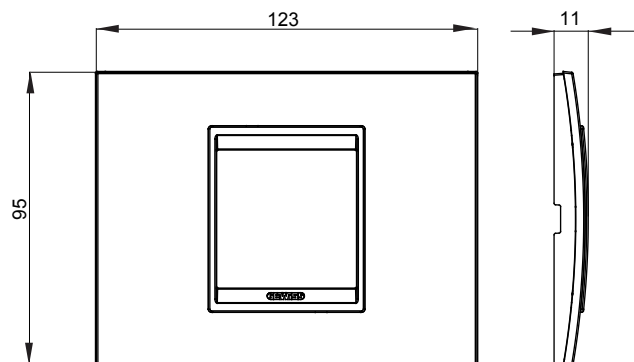

Chorus háztartási díszítőkeret sorozat, melynek termékei számos különböző formában, színben, anyagban és kidolgozásban elérhetőek. Hat különböző kivitelben elérhető (ONE, GEO, LUX, ICE és ICE Touch) a téglalap alakú szerelvénydobozokhoz, amelyek kapacitása legfeljebb 12 modul, illetve három különböző kivitelben (ONE International, GEO International és LUX International) a kerek/négyzet alakú szerelvénydobozokhoz - egyszeres vagy kombinált vízszintes vagy függőleges konfigurációkban, 2-től 2+2+2+2 modul kapacitásig. Minden Chorus díszítőkeret ugyanazokat a szerelőkereteket használja, további rögzítőelemek alkalmazásának szükségessége nélkül. A termékcsalád tartalmaz továbbá teli díszítőkereteket, IP55 védettséggel rendelkező vízmentes díszítőkereteket és profil kereteket is.

Termékcsalád	LUX	Leírás	2 férőhely
Szín	Alumínium monokróm	Alapanyag	Fém
Felület	Opálos	A következő cikkszámokhoz	GW16802, GW16803, GW16803N
Izzóhuzalos vizsgálat:	650°C	Hőállóság (golyós nyomópróba)	70°C
Szabvány	EN 60669-1	Elektronikai kód	0110

DIMENSIONAL

TECHNICAL SYMBOLOGY

STANDARDS/APPROVALS