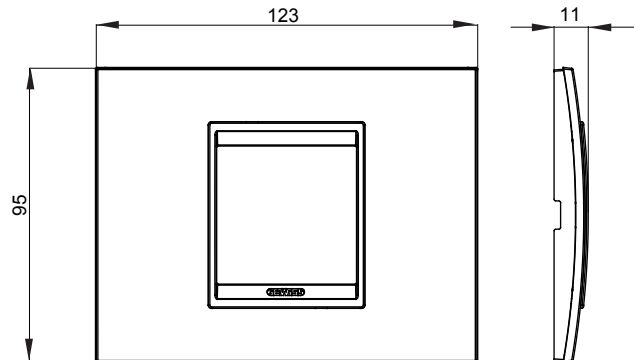

Chorus háztartási díszítőkeret sorozat, melynek termékei számos különböző formában, színben, anyagban és kidolgozásban elérhetőek. Hat különböző kivitelben elérhető (ONE, GEO, LUX, ICE és ICE Touch) a téglalap alakú szerelvénydobozokhoz, amelyek kapacitása legfeljebb 12 modul, illetve három különböző kivitelben (ONE International, GEO International és LUX International) a kerek/négyzet alakú szerelvénydobozokhoz - egyszeres vagy kombinált vízszintes vagy függőleges konfigurációkban, 2-től 2+2+2+2 modul kapacitásig. Minden Chorus díszítőkeret ugyanazokat a szerelőkereteket használja, további rögzítőelemek alkalmazásának szükségessége nélkül. A termékcsalád tartalmaz továbbá teli díszítőkereteket, IP55 védettséggel rendelkező vízmentes díszítőkereteket és profil kereteket is.

Termékcsalád	LUX	Leírás	2 férőhely
Szín	Titánium	Alapanyag	Technopolimer
Felület	Fényes	A következő cikkszámokhoz	GW16802, GW16803, GW16803N
Izzóhuzalos vizsgálat:	650°C	Hőállóság (golyós nyomópróba)	70°C
Szabvány	EN 60669-1	Elektronikai kód	0110

DIMENSIONAL

TECHNICAL SYMBOLOGY

STANDARDS/APPROVALS