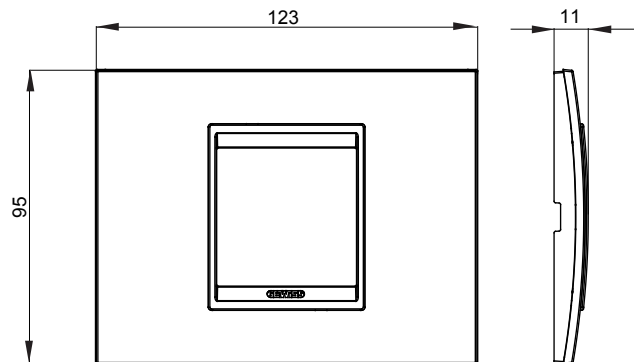

Chorus háztartási díszítőkeret sorozat, melynek termékei számos különböző formában, színben, anyagban és kidolgozásban elérhetőek. Hat különböző kivitelben elérhető (ONE, GEO, LUX, ICE és ICE Touch) a téglalap alakú szerelvénydobozokhoz, amelyek kapacitása legfeljebb 12 modul, illetve három különböző kivitelben (ONE International, GEO International és LUX International) a kerek/négyzet alakú szerelvénydobozokhoz - egyszeres vagy kombinált vízszintes vagy függőleges konfigurációkban, 2-től 2+2+2+2 modul kapacitásig. Minden Chorus díszítőkeret ugyanazokat a szerelőkereteket használja, további rögzítőelemek alkalmazásának szükségessége nélkül. A termékcsalád tartalmaz továbbá teli díszítőkereteket, IP55 védettséggel rendelkező vízmentes díszítőkereteket és profil kereteket is.

Termékcsalád	LUX	Leírás	2 férőhely
Szín	Palaszürke	Alapanyag	Technopolimer
Felület	Fényes	A következő cikkszámokhoz	GW16802, GW16803, GW16803N
Izzóhuzalos vizsgálat:	650°C	Hőállóság (golyós nyomópróba)	70°C
Szabvány	EN 60669-1	Elektronikai kód	0110

### DIMENSIONAL