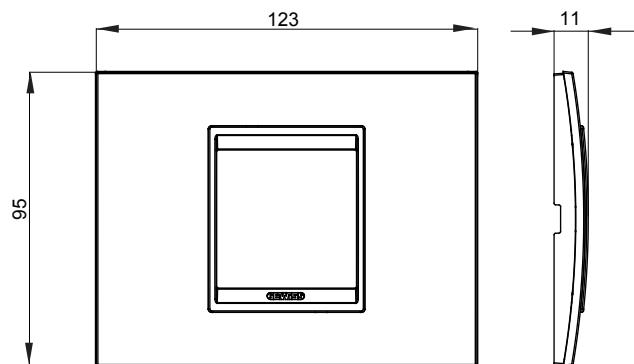

DIMENSIONAL

TECHNICAL SYMBOLOGY

STANDARDS/APPROVALS