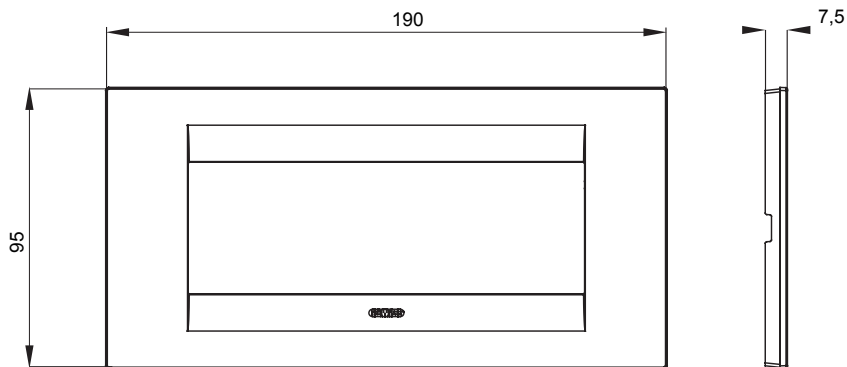

DIMENSIONAL

TECHNICAL SYMBOLOGY

STANDARDS/APPROVALS