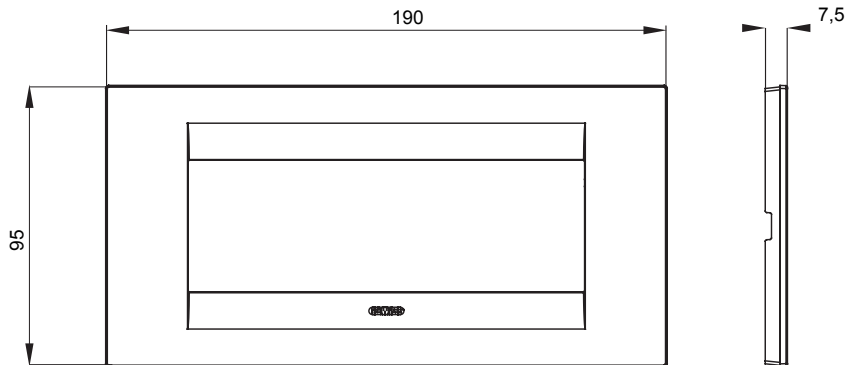

Chorus háztartási díszítőkeret sorozat, melynek termékei számos különböző formában, színben, anyagban és kidolgozásban elérhetőek. Hat különböző kivitelben elérhető (ONE, GEO, LUX, ICE és ICE Touch) a téglalap alakú szerelvénydobozokhoz, amelyek kapacitása legfeljebb 12 modul, illetve három különböző kivitelben (ONE International, GEO International és LUX International) a kerek/négyzet alakú szerelvénydobozokhoz - egyszeres vagy kombinált vízszintes vagy függőleges konfigurációkban, 2-től 2+2+2+2 modul kapacitásig. Minden Chorus díszítőkeret ugyanazokat a szerelőkereteket használja, további rögzítőelemek alkalmazásának szükségessége nélkül. A termékcsalád tartalmaz továbbá teli díszítőkereteket, IP55 védettséggel rendelkező vízmentes díszítőkereteket és profil kereteket is.

Termékcsalád	GEO	Leírás	6 férőhely
Szín	Arany	Alapanyag	Technopolimer
Felület	Opálos	A következő cikkszámokhoz	GW16806
Izzóhuzalos vizsgálat:	650°C	Hőállóság (golyós nyomópróba)	70°C
Szabvány	EN 60669-1	Elektronikai kód	0110

DIMENSIONAL

TECHNICAL SYMBOLOGY

STANDARDS/APPROVALS