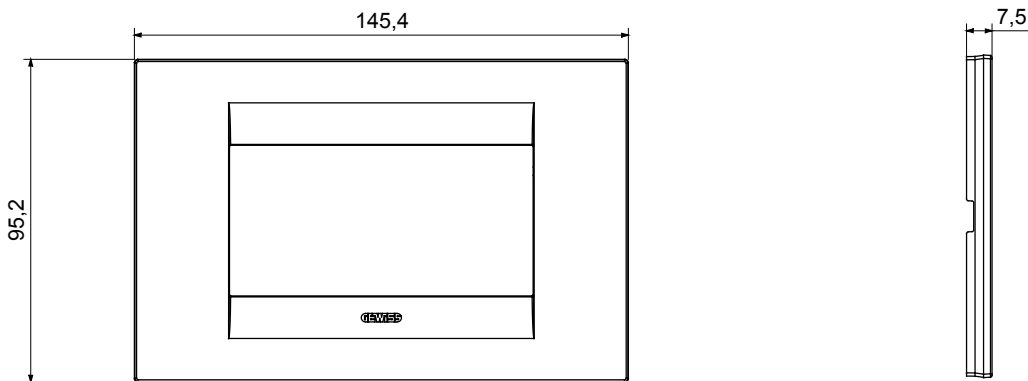

Chorus háztartási díszítőkeret sorozat, melynek termékei számos különböző formában, színben, anyagban és kidolgozásban elérhetőek. Hat különböző kivitelben elérhető (ONE, GEO, LUX, ICE és ICE Touch) a téglalap alakú szerelvénydobozokhoz, amelyek kapacitása legfeljebb 12 modul, illetve három különböző kivitelben (ONE International, GEO International és LUX International) a kerek/négyzet alakú szerelvénydobozokhoz - egyszeres vagy kombinált vízszintes vagy függőleges konfigurációkban, 2-től 2+2+2+2 modul kapacitásig. Minden Chorus díszítőkeret ugyanazokat a szerelőkereteket használja, további rögzítőelemek alkalmazásának szükségessége nélkül. A termékcsalád tartalmaz továbbá teli díszítőkereteket, IP55 védettséggel rendelkező vízmentes díszítőkereteket és profil kereteket is.

| Termékcsalád           | GEO              | Leírás                        | 4 férőhely        |
|------------------------|------------------|-------------------------------|-------------------|
| Szín                   | Halvány sárgaréz | Alapanyag                     | Technopolimer     |
| Felület                | Opálos           | A következő cikkszámokhoz     | GW16804, GW16804N |
| Izzóhuzalos vizsgálat: | 650°C            | Hőállóság (golyós nyomópróba) | 70°C              |
| Szabvány               | EN 60669-1       | Elektronikai kód              | 0110              |

### DIMENSIONAL