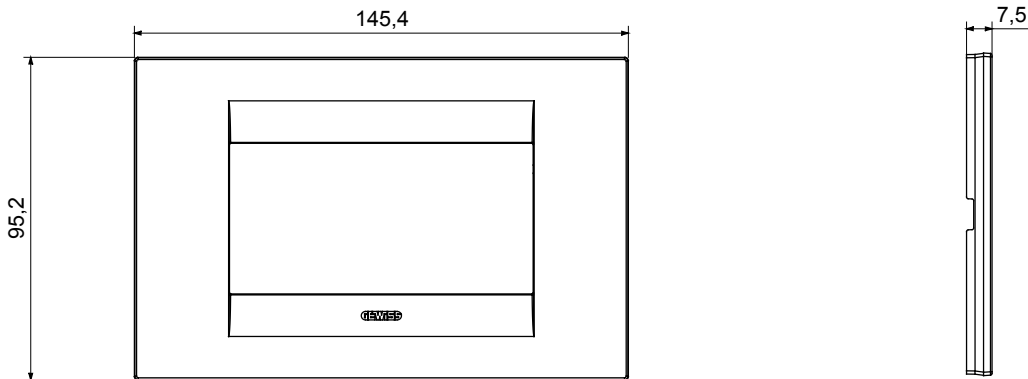

Chorus háztartási díszítőkeret sorozat, melynek termékei számos különböző formában, színben, anyagban és kidolgozásban elérhetőek. Hat különböző kivitelben elérhető (ONE, GEO, LUX, ICE és ICE Touch) a téglalap alakú szerelvénydobozokhoz, amelyek kapacitása legfeljebb 12 modul, illetve három különböző kivitelben (ONE International, GEO International és LUX International) a kerek/négyzet alakú szerelvénydobozokhoz - egyszeres vagy kombinált vízszintes vagy függőleges konfigurációkban, 2-től 2+2+2+2 modul kapacitásig. Minden Chorus díszítőkeret ugyanazokat a szerelőkereteket használja, további rögzítőelemek alkalmazásának szükségessége nélkül. A termékcsalád tartalmaz továbbá teli díszítőkereteket, IP55 védettséggel rendelkező vízmentes díszítőkereteket és profil kereteket is.

Termékcsalád	GEO	Leírás	4 férőhely
Szín	Mélyfekete	Alapanyag	Technopolimer
Felület	Fényes	A következő cikkszámokhoz	GW16804, GW16804N
Izzóhuzalos vizsgálat:	650°C	Hőállóság (golyós nyomópróba)	70°C
Szabvány	EN 60669-1	Elektronikai kód	0110

DIMENSIONAL

TECHNICAL SYBBOLOGY

STANDARDS/APPROVALS