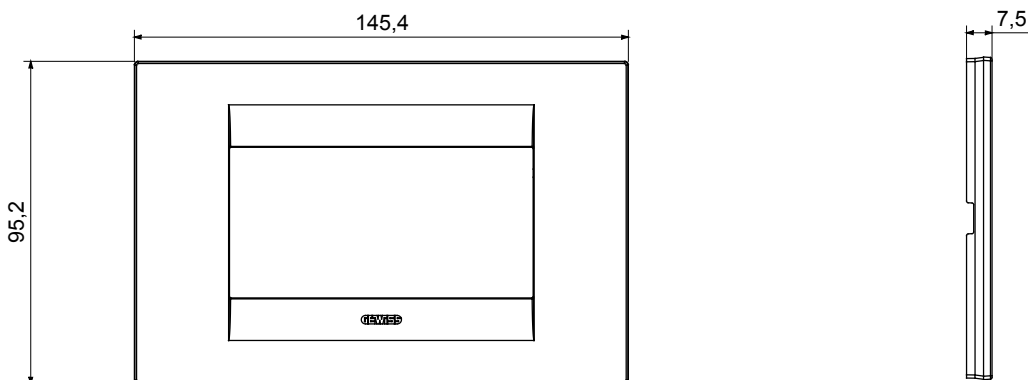

DIMENSIONAL

TECHNICAL SYMBOLOGY

STANDARDS/APPROVALS