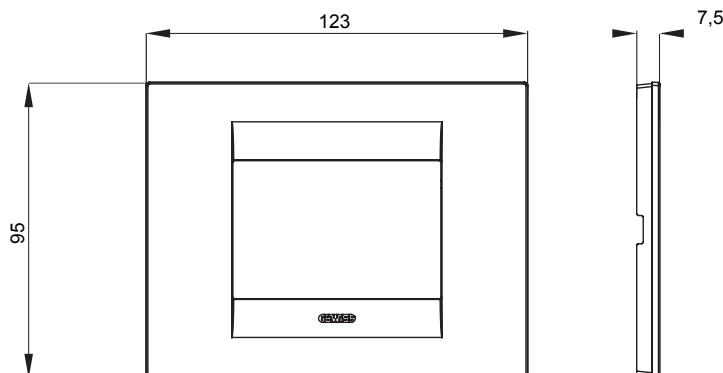

Chorus háztartási díszítőkeret sorozat, melynek termékei számos különböző formában, színben, anyagban és kidolgozásban elérhetőek. Hat különböző kivitelben elérhető (ONE, GEO, LUX, ICE és ICE Touch) a téglalap alakú szerelvénydobozokhoz, amelyek kapacitása legfeljebb 12 modul, illetve három különböző kivitelben (ONE International, GEO International és LUX International) a kerek/négyzet alakú szerelvénydobozokhoz - egyszeres vagy kombinált vízszintes vagy függőleges konfigurációkban, 2-től 2+2+2+2 modul kapacitásig. Minden Chorus díszítőkeret ugyanazokat a szerelőkereteket használja, további rögzítőelemek alkalmazásának szükségessége nélkül. A termékcsalád tartalmaz továbbá teli díszítőkereteket, IP55 védettséggel rendelkező vízmentes díszítőkereteket és profil kereteket is.

Termékcsalád	GEO	Leírás	3 férőhely
Szín	Pávakék	Alapanyag	Technopolimer
Felület	Opálos	A következő cikkszámokhoz	GW16803, GW16803N
Izzóhuzalozás vizsgálat:	650°C	Hőállóság (golyós nyomópróba)	70°C
Szabvány	EN 60669-1	Elektronikai kód	0110

DIMENSIONAL

TECHNICAL SYMBOLOGY

STANDARDS/APPROVALS