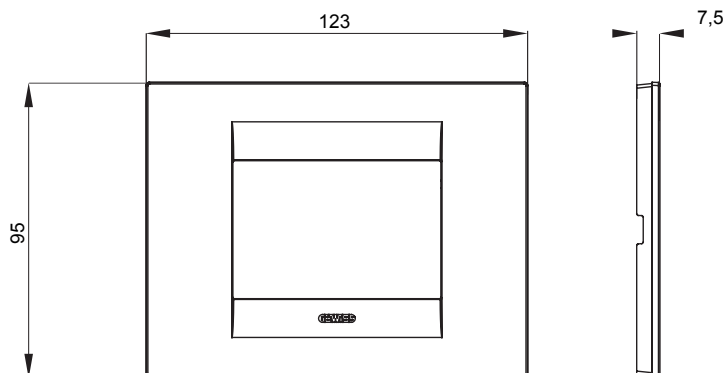

Chorus háztartási díszítőkeret sorozat, melynek termékei számos különböző formában, színben, anyagban és kidolgozásban elérhetőek. Hat különböző kivitelben elérhető (ONE, GEO, LUX, ICE és ICE Touch) a téglalap alakú szerelvénydobozokhoz, amelyek kapacitása legfeljebb 12 modul, illetve három különböző kivitelben (ONE International, GEO International és LUX International) a kerek/négyzet alakú szerelvénydobozokhoz - egyszeres vagy kombinált vízszintes vagy függőleges konfigurációkban, 2-től 2+2+2+2 modul kapacitásig. Minden Chorus díszítőkeret ugyanazokat a szerelőkereteket használja, további rögzítőelemek alkalmazásának szükségessége nélkül. A termékcsalád tartalmaz továbbá teli díszítőkereteket, IP55 védettséggel rendelkező vízmentes díszítőkereteket és profil kereteket is.

Termékcsalád	GEO	Leírás	3 férőhely
Szín	Toszkán vörös	Alapanyag	Technopolimer
Felület	Opálos	A következő cikkszámokhoz	GW16803, GW16803N
Izzóhuzalos vizsgálat:	650°C	Hőállóság (golyós nyomópróba)	70°C
Szabvány	EN 60669-1	Elektronikai kód	0110

DIMENSIONAL

TECHNICAL SYMBOLOGY

STANDARDS/APPROVALS