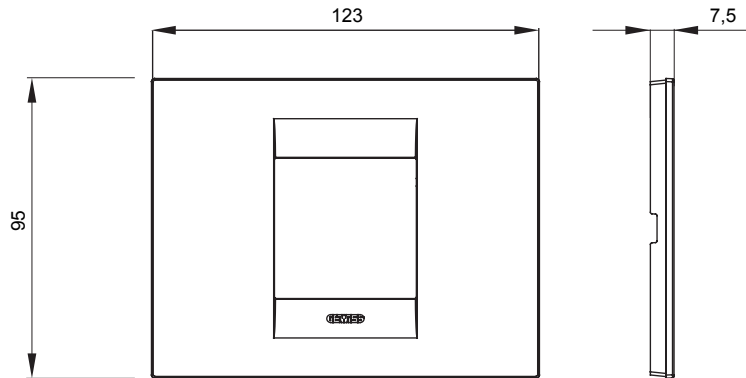

Chorus háztartási díszítőkeret sorozat, melynek termékei számos különböző formában, színben, anyagban és kidolgozásban elérhetőek. Hat különböző kivitelben elérhető (ONE, GEO, LUX, ICE és ICE Touch) a téglalap alakú szerelvénydobozokhoz, amelyek kapacitása legfeljebb 12 modul, illetve három különböző kivitelben (ONE International, GEO International és LUX International) a kerek/négyzet alakú szerelvénydobozokhoz - egyszeres vagy kombinált vízszintes vagy függőleges konfigurációkban, 2-től 2+2+2+2 modul kapacitásig. Minden Chorus díszítőkeret ugyanazokat a szerelőkereteket használja, további rögzítőelemek alkalmazásának szükségessége nélkül. A termékcsalád tartalmaz továbbá teli díszítőkereteket, IP55 védettséggel rendelkező vízmentes díszítőkereteket és profil kereteket is.

Terméksalád	GEO	Leírás	2 férőhely
Szín	Pávakék	Alapanyag	Technopolimer
Felület	Opálos	A következő cikkszámokhoz	GW16802, GW16803, GW16803N
Izzóhuzalos vizsgálat:	650°C	Hőállóság (golyós nyomópróba)	70°C
Szabvány	EN 60669-1	Elektronikai kód	0110

DIMENSIONAL

TECHNICAL SYMBOLOGY

STANDARDS/APPROVALS