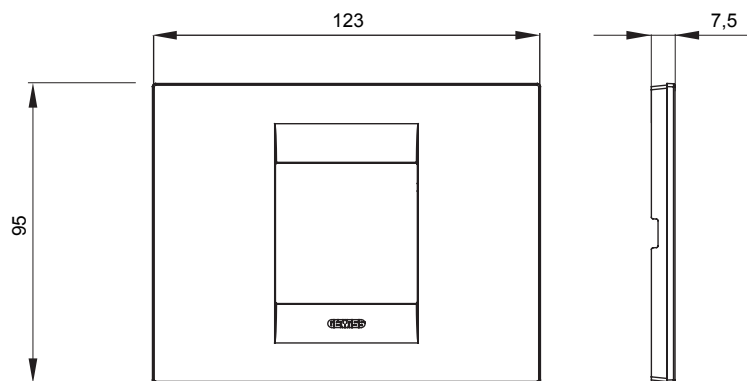

Chorus háztartási díszítőkeret sorozat, melynek termékei számos különböző formában, színben, anyagban és kidolgozásban elérhetőek. Hat különböző kivitelben elérhető (ONE, GEO, LUX, ICE és ICE Touch) a téglalap alakú szerelvénydobozokhoz, amelyek kapacitása legfeljebb 12 modul, illetve három különböző kivitelben (ONE International, GEO International és LUX International) a kerek/négyzet alakú szerelvénydobozokhoz - egyszeres vagy kombinált vízszintes vagy függőleges konfigurációkban, 2-től 2+2+2+2 modul kapacitásig. Minden Chorus díszítőkeret ugyanazokat a szerelőkereteket használja, további rögzítőelemek alkalmazásának szükségessége nélkül. A termékcsalád tartalmaz továbbá teli díszítőkereteket, IP55 védettséggel rendelkező vízmentes díszítőkereteket és profil kereteket is.

Terméksalád	GEO	Leírás	2 férőhely
Szín	Arany	Alapanyag	Technopolimer
Felület	Opálos	A következő cikkszámokhoz	GW16802, GW16803, GW16803N
Izzóhuzalos vizsgálat:	650°C	Hőállóság (golyós nyomópróba)	70°C
Szabvány	EN 60669-1	Elektronikai kód	0110

DIMENSIONAL

TECHNICAL SYMBOLOGY

STANDARDS/APPROVALS