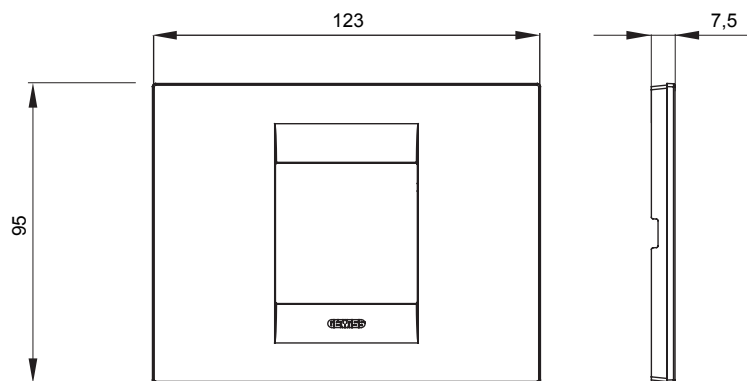

DIMENSIONAL

TECHNICAL SYMBOLOGY

STANDARDS/APPROVALS