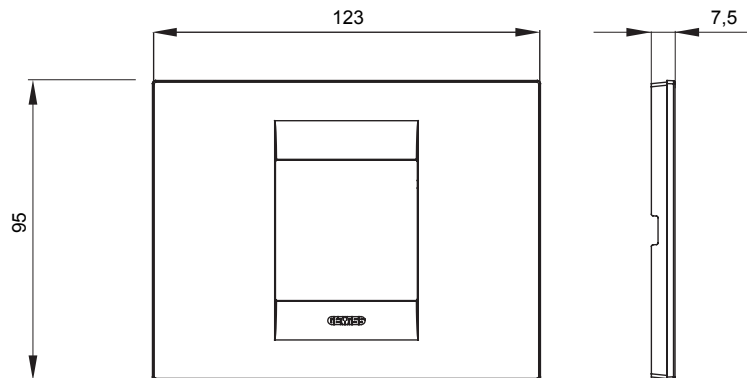

Chorus háztartási díszítőkeret sorozat, melynek termékei számos különböző formában, színben, anyagban és kidolgozásban elérhetőek. Hat különböző kivitelben elérhető (ONE, GEO, LUX, ICE és ICE Touch) a téglalap alakú szerelvénydobozokhoz, amelyek kapacitása legfeljebb 12 modul, illetve három különböző kivitelben (ONE International, GEO International és LUX International) a kerek/négyzet alakú szerelvénydobozokhoz - egyszeres vagy kombinált vízszintes vagy függőleges konfigurációkban, 2-től 2+2+2+2 modul kapacitásig. Minden Chorus díszítőkeret ugyanazokat a szerelőkereteket használja, további rögzítőelemek alkalmazásának szükségessége nélkül. A termékcsalád tartalmaz továbbá teli díszítőkereteket, IP55 védettséggel rendelkező vízmentes díszítőkereteket és profil kereteket is.

Terméksalád	GEO	Leírás	2 férőhely
Szín	Toszkán vörös	Alapanyag	Technopolimer
Felület	Opálos	A következő cikkszámokhoz	GW16802, GW16803, GW16803N
Izzóhuzalos vizsgálat:	650°C	Hőállóság (golyós nyomópróba)	70°C
Szabvány	EN 60669-1	Elektronikai kód	0110

DIMENSIONAL

TECHNICAL SYMBOLOGY

STANDARDS/APPROVALS