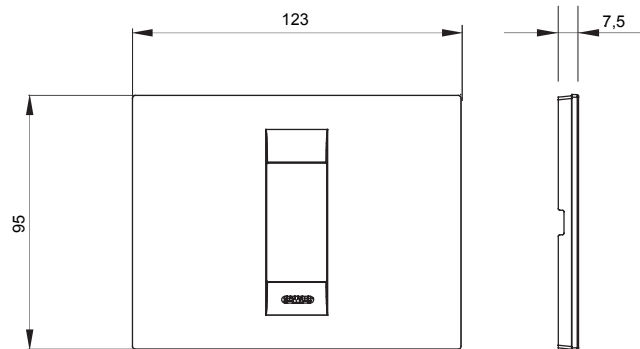

Chorus háztartási díszítőkeret sorozat, melynek termékei számos különböző formában, színben, anyagban és kidolgozásban elérhetőek. Hat különböző kivitelben elérhető (ONE, GEO, LUX, ICE és ICE Touch) a téglalap alakú szerelvénydobozokhoz, amelyek kapacitása legfeljebb 12 modul, illetve három különböző kivitelben (ONE International, GEO International és LUX International) a kerek/négyzet alakú szerelvénydobozokhoz - egyszeres vagy kombinált vízszintes vagy függőleges konfigurációkban, 2-től 2+2+2+2 modul kapacitásig. Minden Chorus díszítőkeret ugyanazokat a szerelőkereteket használja, további rögzítőelemek alkalmazásának szükségessége nélkül. A termékcsalád tartalmaz továbbá teli díszítőkereteket, IP55 védettséggel rendelkező vízmentes díszítőkereteket és profil kereteket is.

Termékcsalád	GEO	Leírás	1 férőhely
Szín	Halvány sárgaréz	Alapanyag	Technopolimer
Felület	Opálos	A következő cikkszámokhoz	GW16802, GW16803, GW16803N
Izzóhuzalos vizsgálat:	650°C	Hőállóság (golyós nyomópróba)	70°C
Szabvány	EN 60669-1	Elektronikai kód	0110

### DIMENSIONAL