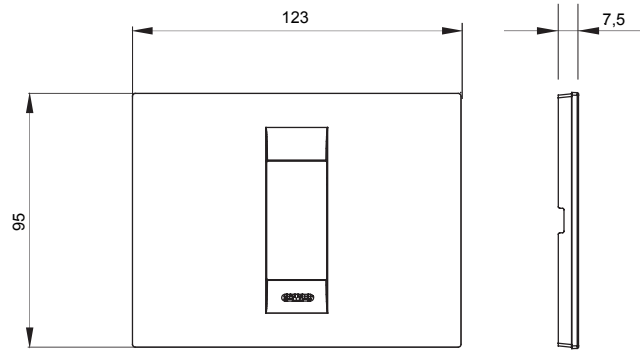

Chorus háztartási díszítőkeret sorozat, melynek termékei számos különböző formában, színben, anyagban és kidolgozásban elérhetőek. Hat különböző kivitelben elérhető (ONE, GEO, LUX, ICE és ICE Touch) a téglalap alakú szerelvénydobozokhoz, amelyek kapacitása legfeljebb 12 modul, illetve három különböző kivitelben (ONE International, GEO International és LUX International) a kerek/négyzet alakú szerelvénydobozokhoz - egyszeres vagy kombinált vízszintes vagy függőleges konfigurációkban, 2-től 2+2+2+2 modul kapacitásig. Minden Chorus díszítőkeret ugyanazokat a szerelőkereteket használja, további rögzítőelemek alkalmazásának szükségessége nélkül. A termékcsalád tartalmaz továbbá teli díszítőkereteket, IP55 védelemmel rendelkező vízmentes díszítőkereteket és profil kereteket is.

Termékcsalád	GEO	Leírás	1 férőhely
Szín	Titánium	Alapanyag	Technopolimer
Felület	Fényes	A következő cikkszámokhoz	GW16802, GW16803, GW16803N
Izzóhuzalos vizsgálat:	650°C	Hőállóság (golyós nyomópróba)	70°C
Szabvány	EN 60669-1	Elektronikai kód	0110

### DIMENSIONAL