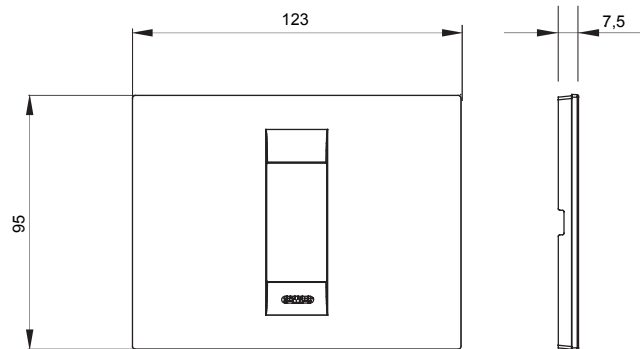

Chorus háztartási díszítőkeret sorozat, melynek termékei számos különböző formában, színben, anyagban és kidolgozásban elérhetőek. Hat különböző kivitelben elérhető (ONE, GEO, LUX, ICE és ICE Touch) a téglalap alakú szerelvénydobozokhoz, amelyek kapacitása legfeljebb 12 modul, illetve három különböző kivitelben (ONE International, GEO International és LUX International) a kerek/négyzet alakú szerelvénydobozokhoz - egyszeres vagy kombinált vízszintes vagy függőleges konfigurációkban, 2-től 2+2+2+2 modul kapacitásig. Minden Chorus díszítőkeret ugyanazokat a szerelőkereteket használja, további rögzítőelemek alkalmazásának szükségessége nélkül. A termékcsalád tartalmaz továbbá teli díszítőkereteket, IP55 védettséggel rendelkező vízmentes díszítőkereteket és profil kereteket is.

Termékcsalád	GEO	Leírás	1 férőhely
Szín	Szatén bézs	Alapanyag	Technopolimer
Felület	Opálos	A következő cikkszámokhoz	GW16802, GW16803, GW16803N
Izzóhuzalos vizsgálat:	650°C	Hőállóság (golyós nyomópróba)	70°C
Szabvány	EN 60669-1	Elektronikai kód	0110

### DIMENSIONAL