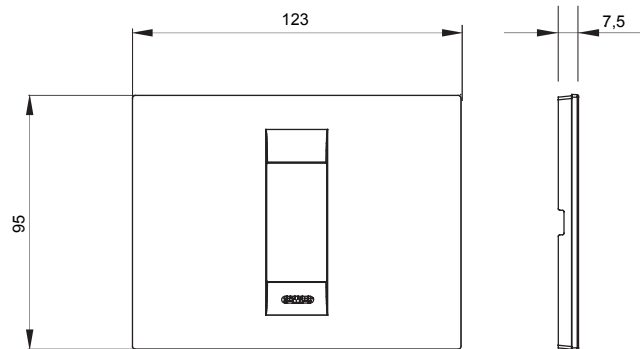

Chorus háztartási díszítőkeret sorozat, melynek termékei számos különböző formában, színben, anyagban és kidolgozásban elérhetőek. Hat különböző kivitelben elérhető (ONE, GEO, LUX, ICE és ICE Touch) a téglalap alakú szerelvénydobozokhoz, amelyek kapacitása legfeljebb 12 modul, illetve három különböző kivitelben (ONE International, GEO International és LUX International) a kerek/négyzet alakú szerelvénydobozokhoz - egyszeres vagy kombinált vízszintes vagy függőleges konfigurációkban, 2-től 2+2+2+2 modul kapacitásig. Minden Chorus díszítőkeret ugyanazokat a szerelőkereteket használja, további rögzítőelemek alkalmazásának szükségessége nélkül. A termékcsalád tartalmaz továbbá teli díszítőkereteket, IP55 védettséggel rendelkező vízmentes díszítőkereteket és profil kereteket is.

Termékcsalád	GEO	Leírás	1 férőhely
Szín	Toszkán vörös	Alapanyag	Technopolimer
Felület	Opálos	A következő cikkszámokhoz	GW16802, GW16803, GW16803N
Izzóhuzalos vizsgálat:	650°C	Hőállóság (golyós nyomópróba)	70°C
Szabvány	EN 60669-1	Elektronikai kód	0110

DIMENSIONAL

TECHNICAL SYMBOLOGY

STANDARDS/APPROVALS