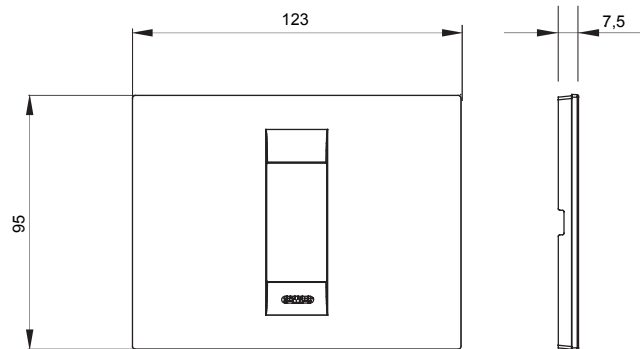

Chorus háztartási díszítőkeret sorozat, melynek termékei számos különböző formában, színben, anyagban és kidolgozásban elérhetőek. Hat különböző kivitelben elérhető (ONE, GEO, LUX, ICE és ICE Touch) a téglalap alakú szerelvénydobozokhoz, amelyek kapacitása legfeljebb 12 modul, illetve három különböző kivitelben (ONE International, GEO International és LUX International) a kerek/négyzet alakú szerelvénydobozokhoz - egyszeres vagy kombinált vízszintes vagy függőleges konfigurációkban, 2-től 2+2+2+2 modul kapacitásig. Minden Chorus díszítőkeret ugyanazokat a szerelőkereteket használja, további rögzítőelemek alkalmazásának szükségessége nélkül. A termékcsalád tartalmaz továbbá teli díszítőkereteket, IP55 védettséggel rendelkező vízmentes díszítőkereteket és profil kereteket is.

Termékcsalád	GEO	Leírás	1 férőhely
Szín	Elefántcsont	Alapanyag	Technopolimer
Felület	Fényes	A következő cikkszámokhoz	GW16802, GW16803, GW16803N
Izzóhuzalos vizsgálat:	650°C	Hőállóság (golyós nyomópróba)	70°C
Szabvány	EN 60669-1	Elektronikai kód	0110

### DIMENSIONAL