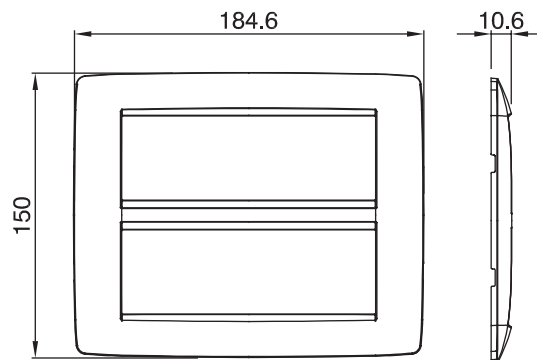

DIMENSIONAL

TECHNICAL SYMBOLOGY

STANDARDS/APPROVALS