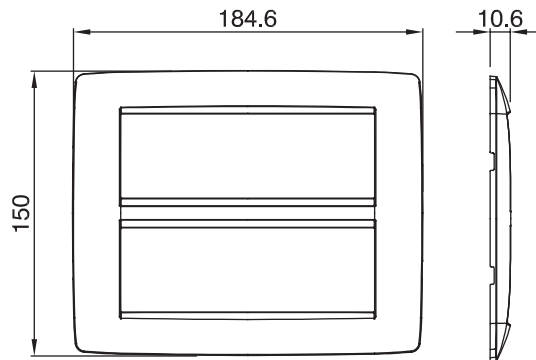

DIMENSIONAL

TECHNICAL SYMBOLOGY

STANDARDS/APPROVALS