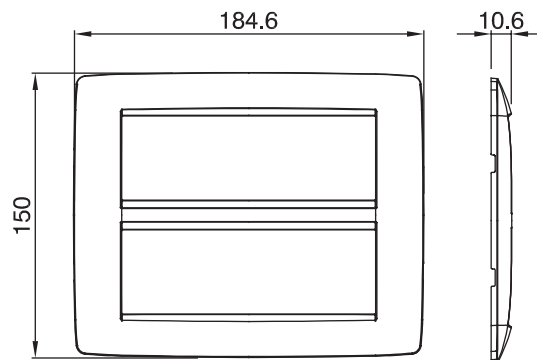

Chorus háztartási díszítőkeret sorozat, melynek termékei számos különböző formában, színben, anyagban és kidolgozásban elérhetőek. Hat különböző kivitelben elérhető (ONE, GEO, LUX, ICE és ICE Touch) a téglalap alakú szerelvénydobozokhoz, amelyek kapacitása legfeljebb 12 modul, illetve három különböző kivitelben (ONE International, GEO International és LUX International) a kerek/négyzet alakú szerelvénydobozokhoz - egyszeres vagy kombinált vízszintes vagy függőleges konfigurációkban, 2-től 2+2+2+2 modul kapacitásig. Minden Chorus díszítőkeret ugyanazokat a szerelőkereteket használja, további rögzítőelemek alkalmazásának szükségessége nélkül. A termékcsalád tartalmaz továbbá teli díszítőkereteket, IP55 védettséggel rendelkező vízmentes díszítőkereteket és profil kereteket is.

Termékcsalád	ONE	Leírás	6+6 férőhely
Szín	Titánium	Alapanyag	Technopolimer
Felület	Fényes	A következő cikkszámokhoz	GW16812
Izzóhuzalos vizsgálat:	650°C	Hőállóság (golyós nyomópróba)	70°C
Szabvány	EN 60669-1	Elektronikai kód	0110

DIMENSIONAL

TECHNICAL SYMBOLOGY

STANDARDS/APPROVALS