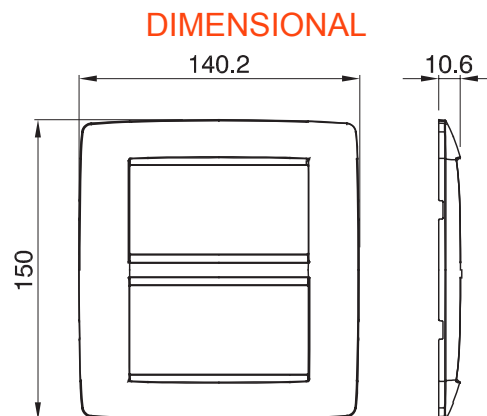

Chorus háztartási díszítőkeret sorozat, melynek termékei számos különböző formában, színben, anyagban és kidolgozásban elérhetőek. Hat különböző kivitelben elérhető (ONE, GEO, LUX, ICE és ICE Touch) a téglalap alakú szerelvénydobozokhoz, amelyek kapacitása legfeljebb 12 modul, illetve három különböző kivitelben (ONE International, GEO International és LUX International) a kerek/négyzet alakú szerelvénydobozokhoz - egyszeres vagy kombinált vízszintes vagy függőleges konfigurációkban, 2-től 2+2+2+2 modul kapacitásig. Minden Chorus díszítőkeret ugyanazokat a szerelőkereteket használja, további rögzítőelemek alkalmazásának szükségessége nélkül. A termékcsalád tartalmaz továbbá teli díszítőkereteket, IP55 védettséggel rendelkező vízmentes díszítőkereteket és profil kereteket is.

Termékcsalád	ONE	Leírás	4+4 férőhely
Szín	Szatén fekete	Alapanyag	Technopolimer
Felület	Opálos	A következő cikkszámokhoz	GW16808
Izzóhuzalos vizsgálat:	650°C	Hőállóság (golyós nyomópróba)	70°C
Szabvány	EN 60669-1	Elektronikai kód	0110