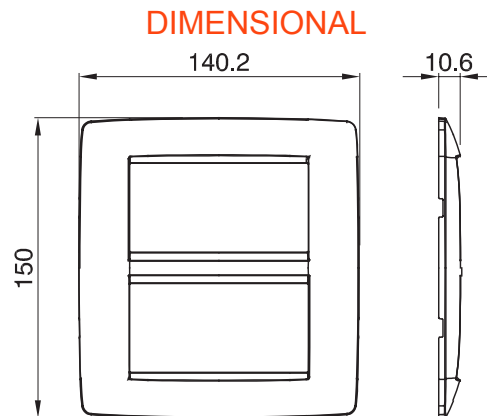

Chorus háztartási díszítőkeret sorozat, melynek termékei számos különböző formában, színben, anyagban és kidolgozásban elérhetőek. Hat különböző kivitelben elérhető (ONE, GEO, LUX, ICE és ICE Touch) a téglalap alakú szerelvénydobozokhoz, amelyek kapacitása legfeljebb 12 modul, illetve három különböző kivitelben (ONE International, GEO International és LUX International) a kerek/négyzet alakú szerelvénydobozokhoz - egyszeres vagy kombinált vízszintes vagy függőleges konfigurációkban, 2-től 2+2+2+2 modul kapacitásig. Minden Chorus díszítőkeret ugyanazokat a szerelőkereteket használja, további rögzítőelemek alkalmazásának szükségessége nélkül. A termékcsalád tartalmaz továbbá teli díszítőkereteket, IP55 védettséggel rendelkező vízmentes díszítőkereteket és profil kereteket is.

Terméksalád	ONE	Leírás	4+4 férőhely
Szín	Szatén bézs	Alapanyag	Technopolimer
Felület	Opálos	A következő cikkszámokhoz	GW16808
Izzóhuzalozás vizsgálat:	650°C	Hőállóság (golyós nyomópróba)	70°C
Szabvány	EN 60669-1	Elektronikai kód	0110