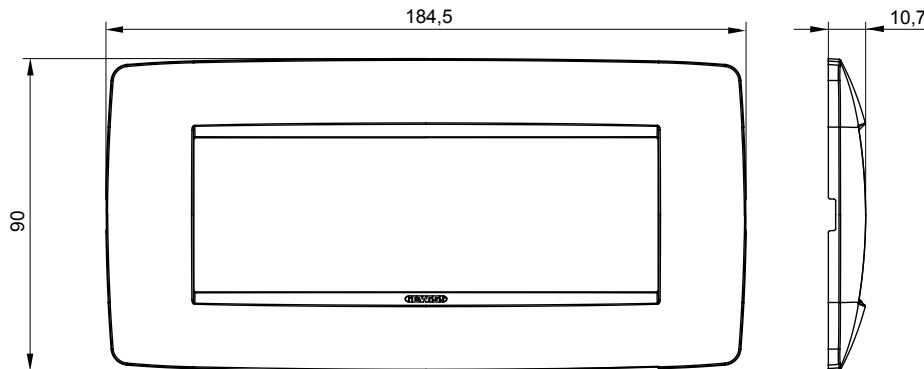

Chorus háztartási díszítőkeret sorozat, melynek termékei számos különböző formában, színben, anyagban és kidolgozásban elérhetőek. Hat különböző kivitelben elérhető (ONE, GEO, LUX, ICE és ICE Touch) a téglalap alakú szerelvénydobozokhoz, amelyek kapacitása legfeljebb 12 modul, illetve három különböző kivitelben (ONE International, GEO International és LUX International) a kerek/négyzet alakú szerelvénydobozokhoz - egyszeres vagy kombinált vízszintes vagy függőleges konfigurációkban, 2-től 2+2+2+2 modul kapacitásig. Minden Chorus díszítőkeret ugyanazokat a szerelőkereteket használja, további rögzítőelemek alkalmazásának szükségessége nélkül. A termékcsalád tartalmaz továbbá teli díszítőkereteket, IP55 védettséggel rendelkező vízmentes díszítőkereteket és profil kereteket is.

Termékcsalád	ONE	Leírás	6 férőhely
Szín	Pávakék	Alapanyag	Technopolimer
Felület	Opálos	A következő cikkszámokhoz	GW16806
Izzóhuzalos vizsgálat:	650°C	Hőállóság (golyós nyomópróba)	70°C
Szabvány	EN 60669-1	Elektronikai kód	0110

DIMENSIONAL

TECHNICAL SYMBOLOGY

STANDARDS/APPROVALS