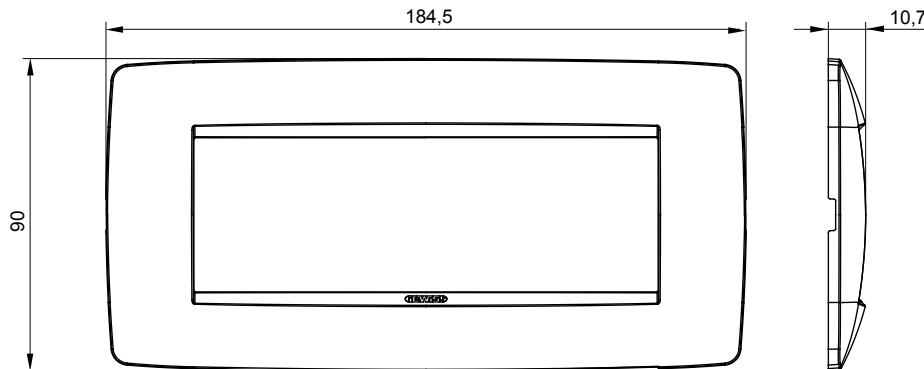

DIMENSIONAL

TECHNICAL SYMBOLOGY

STANDARDS/APPROVALS