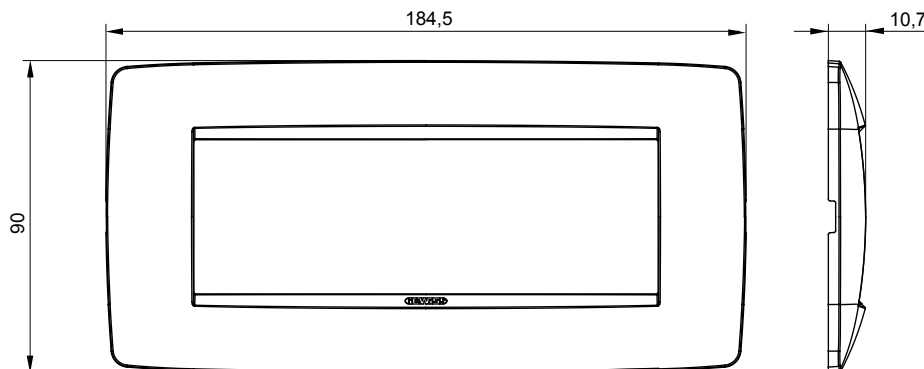

DIMENSIONAL

TECHNICAL SYMBOLOGY

STANDARDS/APPROVALS