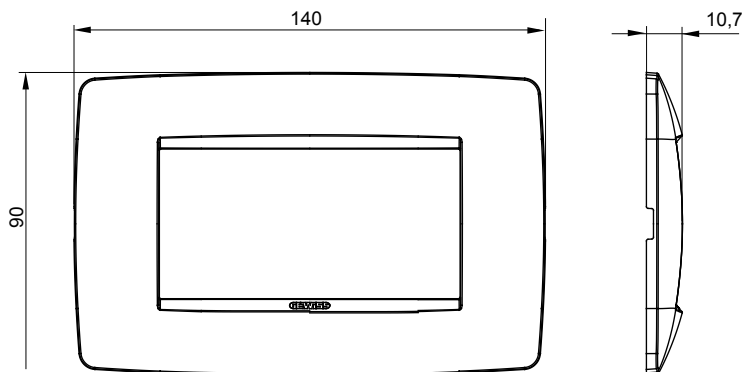

Chorus háztartási díszítőkeret sorozat, melynek termékei számos különböző formában, színben, anyagban és kidolgozásban elérhetőek. Hat különböző kivitelben elérhető (ONE, GEO, LUX, ICE és ICE Touch) a téglalap alakú szerelvénydobozokhoz, amelyek kapacitása legfeljebb 12 modul, illetve három különböző kivitelben (ONE International, GEO International és LUX International) a kerek/négyzet alakú szerelvénydobozokhoz - egyszeres vagy kombinált vízszintes vagy függőleges konfigurációkban, 2-től 2+2+2+2 modul kapacitásig. Minden Chorus díszítőkeret ugyanazokat a szerelőkereteket használja, további rögzítőelemek alkalmazásának szükségessége nélkül. A termékcsalád tartalmaz továbbá teli díszítőkereteket, IP55 védettséggel rendelkező vízmentes díszítőkereteket és profil kereteket is.

Termékcsalád	ONE	Leírás	4 férőhely
Szín	Pávakék	Alapanyag	Technopolimer
Felület	Opálos	A következő cikkszámokhoz	GW16804, GW16804N
Izzóhuzalos vizsgálat:	650°C	Hőállóság (golyós nyomópróba)	70°C
Szabvány	EN 60669-1	Elektronikai kód	0110

DIMENSIONAL

TECHNICAL SYMBOLOGY

STANDARDS/APPROVALS