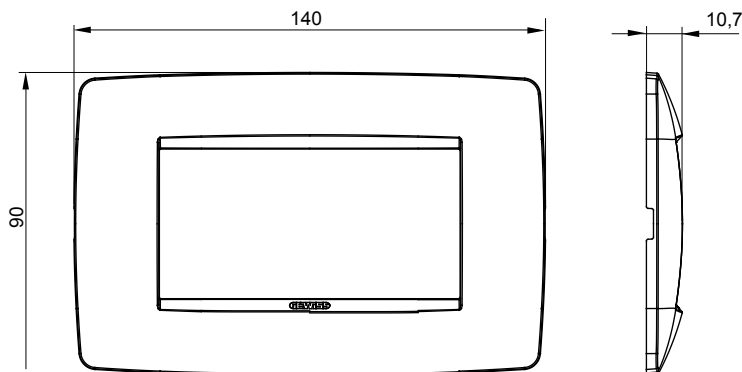

Chorus háztartási díszítőkeret sorozat, melynek termékei számos különböző formában, színben, anyagban és kidolgozásban elérhetőek. Hat különböző kivitelben elérhető (ONE, GEO, LUX, ICE és ICE Touch) a téglalap alakú szerelvénydobozokhoz, amelyek kapacitása legfeljebb 12 modul, illetve három különböző kivitelben (ONE International, GEO International és LUX International) a kerek/négyzet alakú szerelvénydobozokhoz - egyszeres vagy kombinált vízszintes vagy függőleges konfigurációkban, 2-től 2+2+2+2 modul kapacitásig. Minden Chorus díszítőkeret ugyanazokat a szerelőkereteket használja, további rögzítőelemek alkalmazásának szükségessége nélkül. A termékcsalád tartalmaz továbbá teli díszítőkereteket, IP55 védettséggel rendelkező vízmentes díszítőkereteket és profil kereteket is.

Termékcsalád	ONE	Leírás	4 férőhely
Szín	Halvány sárgaréz	Alapanyag	Technopolimer
Felület	Opálos	A következő cikkszámokhoz	GW16804, GW16804N
Izzóhuzalos vizsgálat:	650°C	Hőállóság (golyós nyomópróba)	70°C
Szabvány	EN 60669-1	Elektronikai kód	0110

### DIMENSIONAL