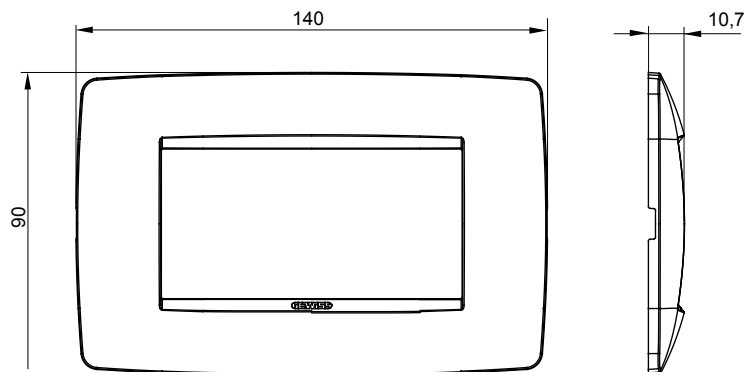

Chorus háztartási díszítőkeret sorozat, melynek termékei számos különböző formában, színben, anyagban és kidolgozásban elérhetőek. Hat különböző kivitelben elérhető (ONE, GEO, LUX, ICE és ICE Touch) a téglalap alakú szerelvénydobozokhoz, amelyek kapacitása legfeljebb 12 modul, illetve három különböző kivitelben (ONE International, GEO International és LUX International) a kerek/négyzet alakú szerelvénydobozokhoz - egyszeres vagy kombinált vízszintes vagy függőleges konfigurációkban, 2-től 2+2+2+2 modul kapacitásig. Minden Chorus díszítőkeret ugyanazokat a szerelőkereteket használja, további rögzítőelemek alkalmazásának szükségessége nélkül. A termékcsalád tartalmaz továbbá teli díszítőkereteket, IP55 védettséggel rendelkező vízmentes díszítőkereteket és profil kereteket is.

Termékcsalád	ONE	Leírás	4 férőhely
Szín	Arany	Alapanyag	Technopolimer
Felület	Opálos	A következő cikkszámokhoz	GW16804, GW16804N
Izzóhuzalos vizsgálat:	650°C	Hőállóság (golyós nyomópróba)	70°C
Szabvány	EN 60669-1	Elektronikai kód	0110

### DIMENSIONAL

## GWT

650°C

70°C