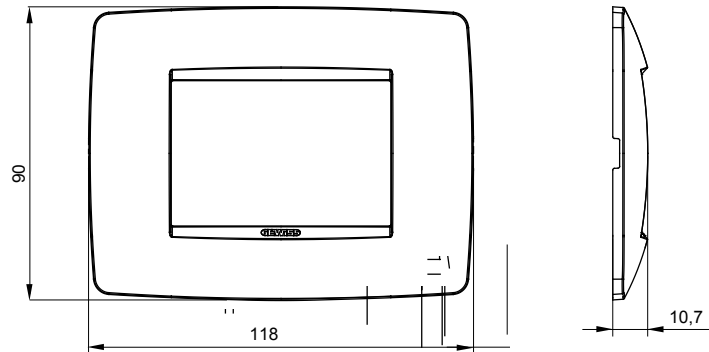

Chorus háztartási díszítőkeret sorozat, melynek termékei számos különböző formában, színben, anyagban és kidolgozásban elérhetőek. Hat különböző kivitelben elérhető (ONE, GEO, LUX, ICE és ICE Touch) a téglalap alakú szerelvénydobozokhoz, amelyek kapacitása legfeljebb 12 modul, illetve három különböző kivitelben (ONE International, GEO International és LUX International) a kerek/négyzet alakú szerelvénydobozokhoz - egyszeres vagy kombinált vízszintes vagy függőleges konfigurációkban, 2-től 2+2+2+2 modul kapacitásig. Minden Chorus díszítőkeret ugyanazokat a szerelőkereteket használja, további rögzítőelemek alkalmazásának szükségessége nélkül. A termékcsalád tartalmaz továbbá teli díszítőkereteket, IP55 védettséggel rendelkező vízmentes díszítőkereteket és profil kereteket is.

Termékcsalád	ONE	Leírás	3 férőhely
Szín	Halvány sárgaréz	Alapanyag	Technopolimer
Felület	Opálos	A következő cikkszámokhoz	GW16803, GW16803N
Izzóhuzalos vizsgálat:	650°C	Hőállóság (golyós nyomópróba)	70°C
Szabvány	EN 60669-1	Elektronikai kód	0110

DIMENSIONAL

TECHNICAL SYMBOLOGY

STANDARDS/APPROVALS