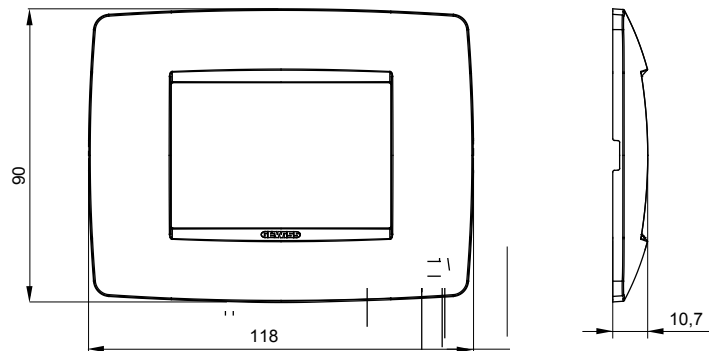

Chorus háztartási díszítőkeret sorozat, melynek termékei számos különböző formában, színben, anyagban és kidolgozásban elérhetőek. Hat különböző kivitelben elérhető (ONE, GEO, LUX, ICE és ICE Touch) a téglalap alakú szerelvénydobozokhoz, amelyek kapacitása legfeljebb 12 modul, illetve három különböző kivitelben (ONE International, GEO International és LUX International) a kerek/négyzet alakú szerelvénydobozokhoz - egyszeres vagy kombinált vízszintes vagy függőleges konfigurációkban, 2-től 2+2+2+2 modul kapacitásig. Minden Chorus díszítőkeret ugyanazokat a szerelőkereteket használja, további rögzítőelemek alkalmazásának szükségessége nélkül. A termékcsalád tartalmaz továbbá teli díszítőkereteket, IP55 védettséggel rendelkező vízmentes díszítőkereteket és profil kereteket is.

Termékcsalád	ONE	Leírás	3 férőhely
Szín	Fehér	Alapanyag	Technopolimer
Felület	Opálos	A következő cikkszámokhoz	GW16803, GW16803N
Izzóhuzalos vizsgálat:	650°C	Hőállóság (golyós nyomópróba)	70°C
Szabvány	EN 60669-1	Elektronikai kód	0110

### DIMENSIONAL