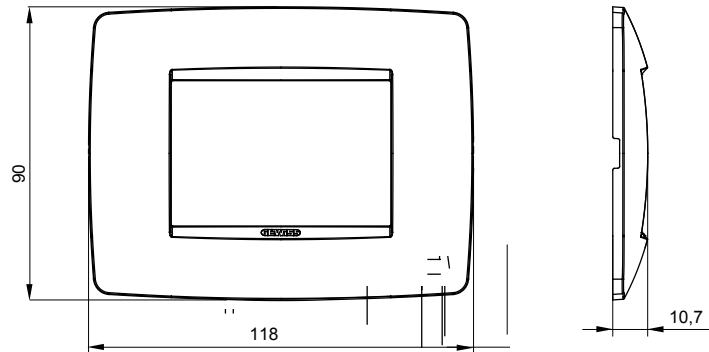

Chorus háztartási díszítőkeret sorozat, melynek termékei számos különböző formában, színben, anyagban és kidolgozásban elérhetőek. Hat különböző kivitelben elérhető (ONE, GEO, LUX, ICE és ICE Touch) a téglalap alakú szerelvénydobozokhoz, amelyek kapacitása legfeljebb 12 modul, illetve három különböző kivitelben (ONE International, GEO International és LUX International) a kerek/négyzet alakú szerelvénydobozokhoz - egyszeres vagy kombinált vízszintes vagy függőleges konfigurációkban, 2-től 2+2+2+2 modul kapacitásig. Minden Chorus díszítőkeret ugyanazokat a szerelőkereteket használja, további rögzítőelemek alkalmazásának szükségessége nélkül. A termékcsalád tartalmaz továbbá teli díszítőkereteket, IP55 védettséggel rendelkező vízmentes díszítőkereteket és profil kereteket is.

Termékcsalád	ONE	Leírás	3 férőhely
Szín	Toszkán vörös	Alapanyag	Technopolimer
Felület	Opálos	A következő cikkszámokhoz	GW16803, GW16803N
Izzóhuzalos vizsgálat:	650°C	Hőállóság (golyós nyomópróba)	70°C
Szabvány	EN 60669-1	Elektronikai kód	0110

DIMENSIONAL

TECHNICAL SYMBOLOGY

STANDARDS/APPROVALS