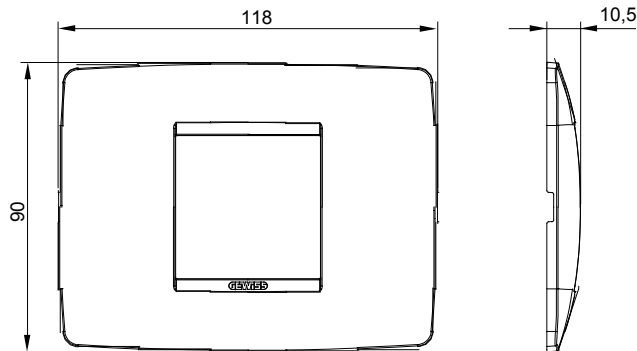

Chorus háztartási díszítőkeret sorozat, melynek termékei számos különböző formában, színben, anyagban és kidolgozásban elérhetőek. Hat különböző kivitelben elérhető (ONE, GEO, LUX, ICE és ICE Touch) a téglalap alakú szerelvénydobozokhoz, amelyek kapacitása legfeljebb 12 modul, illetve három különböző kivitelben (ONE International, GEO International és LUX International) a kerek/négyzet alakú szerelvénydobozokhoz - egyszeres vagy kombinált vízszintes vagy függőleges konfigurációkban, 2-től 2+2+2+2 modul kapacitásig. Minden Chorus díszítőkeret ugyanazokat a szerelőkereteket használja, további rögzítőelemek alkalmazásának szükségessége nélkül. A termékcsalád tartalmaz továbbá teli díszítőkereteket, IP55 védettséggel rendelkező vízmentes díszítőkereteket és profil kereteket is.

Termékcsalád	ONE	Leírás	2 férőhely
Szín	Arany	Alapanyag	Technopolimer
Felület	Opálos	A következő cikkszámokhoz	GW16802, GW16803, GW16803N
Izzóhuzalos vizsgálat:	650°C	Hőállóság (golyós nyomópróba)	70°C
Szabvány	EN 60669-1	Elektronikai kód	0110

### DIMENSIONAL