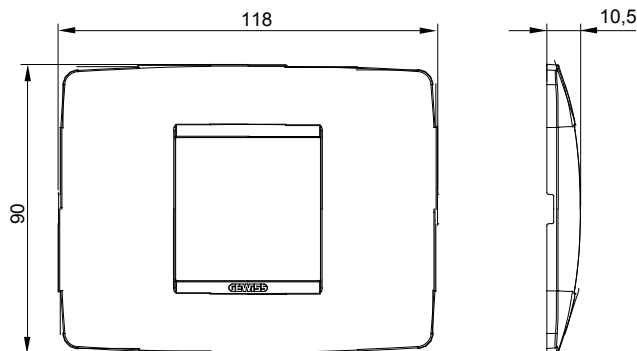

Chorus háztartási díszítőkeret sorozat, melynek termékei számos különböző formában, színben, anyagban és kidolgozásban elérhetőek. Hat különböző kivitelben elérhető (ONE, GEO, LUX, ICE és ICE Touch) a téglalap alakú szerelvénydobozokhoz, amelyek kapacitása legfeljebb 12 modul, illetve három különböző kivitelben (ONE International, GEO International és LUX International) a kerek/négyzet alakú szerelvénydobozokhoz - egyszeres vagy kombinált vízszintes vagy függőleges konfigurációkban, 2-től 2+2+2+2 modul kapacitásig. Minden Chorus díszítőkeret ugyanazokat a szerelőkereteket használja, további rögzítőelemek alkalmazásának szükségessége nélkül. A termékcsalád tartalmaz továbbá teli díszítőkereteket, IP55 védettséggel rendelkező vízmentes díszítőkereteket és profil kereteket is.

Terméksalád	ONE	Leírás	2 férőhely
Szín	Toszkán vörös	Alapanyag	Technopolimer
Felület	Opálos	A következő cikkszámokhoz	GW16802, GW16803, GW16803N
Izzóhuzalos vizsgálat:	650°C	Hőállóság (golyós nyomópróba)	70°C
Szabvány	EN 60669-1	Elektronikai kód	0110

DIMENSIONAL

TECHNICAL SYMBOLOGY

STANDARDS/APPROVALS