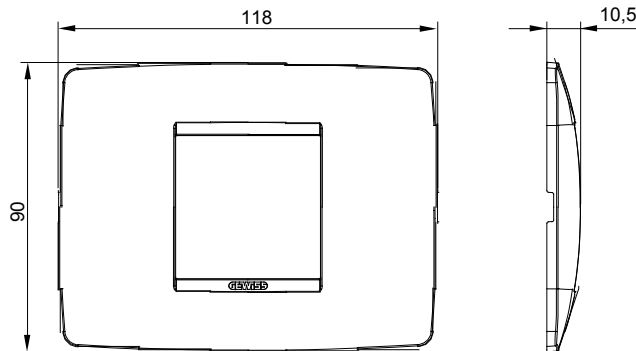

Chorus háztartási díszítőkeret sorozat, melynek termékei számos különböző formában, színben, anyagban és kidolgozásban elérhetőek. Hat különböző kivitelben elérhető (ONE, GEO, LUX, ICE és ICE Touch) a téglalap alakú szerelvénydobozokhoz, amelyek kapacitása legfeljebb 12 modul, illetve három különböző kivitelben (ONE International, GEO International és LUX International) a kerek/négyzet alakú szerelvénydobozokhoz - egyszeres vagy kombinált vízszintes vagy függőleges konfigurációkban, 2-től 2+2+2+2 modul kapacitásig. Minden Chorus díszítőkeret ugyanazokat a szerelőkereteket használja, további rögzítőelemek alkalmazásának szükségessége nélkül. A termékcsalád tartalmaz továbbá teli díszítőkereteket, IP55 védettséggel rendelkező vízmentes díszítőkereteket és profil kereteket is.

| Termékcsalád           | ONE        | Leírás                        | 2 férőhely                 |
|------------------------|------------|-------------------------------|----------------------------|
| Szín                   | Mélyfekete | Alapanyag                     | Technopolimer              |
| Felület                | Fényes     | A következő cikkszámokhoz     | GW16802, GW16803, GW16803N |
| Izzóhuzalos vizsgálat: | 650°C      | Hőállóság (golyós nyomópróba) | 70°C                       |
| Szabvány               | EN 60669-1 | Elektronikai kód              | 0110                       |

### DIMENSIONAL