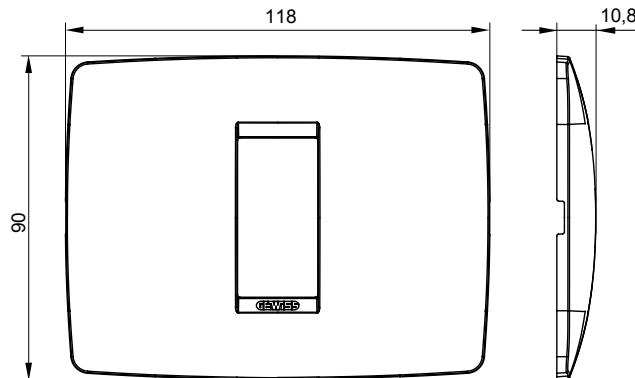

Chorus háztartási díszítőkeret sorozat, melynek termékei számos különböző formában, színben, anyagban és kidolgozásban elérhetőek. Hat különböző kivitelben elérhető (ONE, GEO, LUX, ICE és ICE Touch) a téglalap alakú szerelvénydobozokhoz, amelyek kapacitása legfeljebb 12 modul, illetve három különböző kivitelben (ONE International, GEO International és LUX International) a kerek/négyzet alakú szerelvénydobozokhoz - egyszeres vagy kombinált vízszintes vagy függőleges konfigurációkban, 2-től 2+2+2+2 modul kapacitásig. Minden Chorus díszítőkeret ugyanazokat a szerelőkereteket használja, további rögzítőelemek alkalmazásának szükségessége nélkül. A termékcsalád tartalmaz továbbá teli díszítőkereteket, IP55 védettséggel rendelkező vízmentes díszítőkereteket és profil kereteket is.

Termékcsalád	ONE	Leírás	1 férőhely
Szín	Titánium	Alapanyag	Technopolimer
Felület	Fényes	A következő cikkszámokhoz	GW16802, GW16803, GW16803N
Izzóhuzalos vizsgálat:	650°C	Hőállóság (golyós nyomópróba)	70°C
Szabvány	EN 60669-1	Elektronikai kód	0110

DIMENSIONAL

TECHNICAL SYMBOLOGY

STANDARDS/APPROVALS